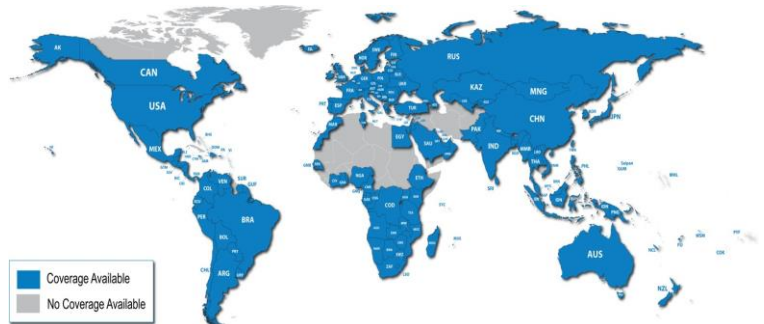

PARCOURS DISPONIBLES

L'Approach® S42 est immédiatement prête à l'emploi, elle intègre plus de 42 000 parcours de golf dans le monde.

Allumez-la et commencez à jouer. Et vous ne paierez jamais pour les mises à jour ou les nouveaux parcours. Pas d'abonnements, pas de frais.

Téléchargez toutes les mises à jour sur Garmin.com/express.

Des mises à jour sont ajoutées plusieurs fois par an.