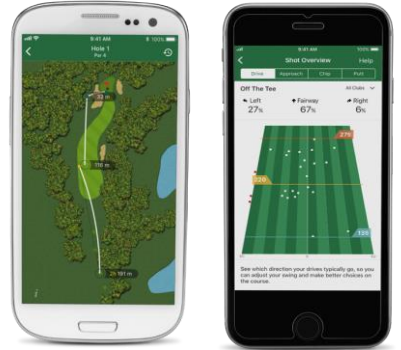

## APPLICATION GARMIN GOLF™ :

### ENTREZ DANS LA COMPÉTITION, COMPAREZ VOS RESULTATS ET RESTEZ CONNECTÉ

L'application gratuite Garmin Golf ajoute une dimension plus conviviale à vos parties, avec des statistiques plus approfondies et plus d'opportunités de compétition.

#### FONCTIONNALITÉS PROPOSÉES:

- À chaque partie, vivez le frisson du tournoi en défiant vos amis et d'autres golfeurs sur plus de 42 000 parcours disponibles dans le monde.
- Analyse des Strokes Gained pour améliorer votre jeu et suivi des statistiques complémentaires pour les appareils Garmin compatibles.
- Créez votre propre tournoi et invitez plusieurs amis dans la compétition.
- Les joueurs peuvent publier leurs résultats et comparer leurs données, leurs classements et leurs statistiques dans l'application.
- Même si vous n'utilisez pas d'appareil Garmin, l'application vous permet de participer aux tableaux des scores et aux tournois hebdomadaires en saisissant vos scores et statistiques à la main.